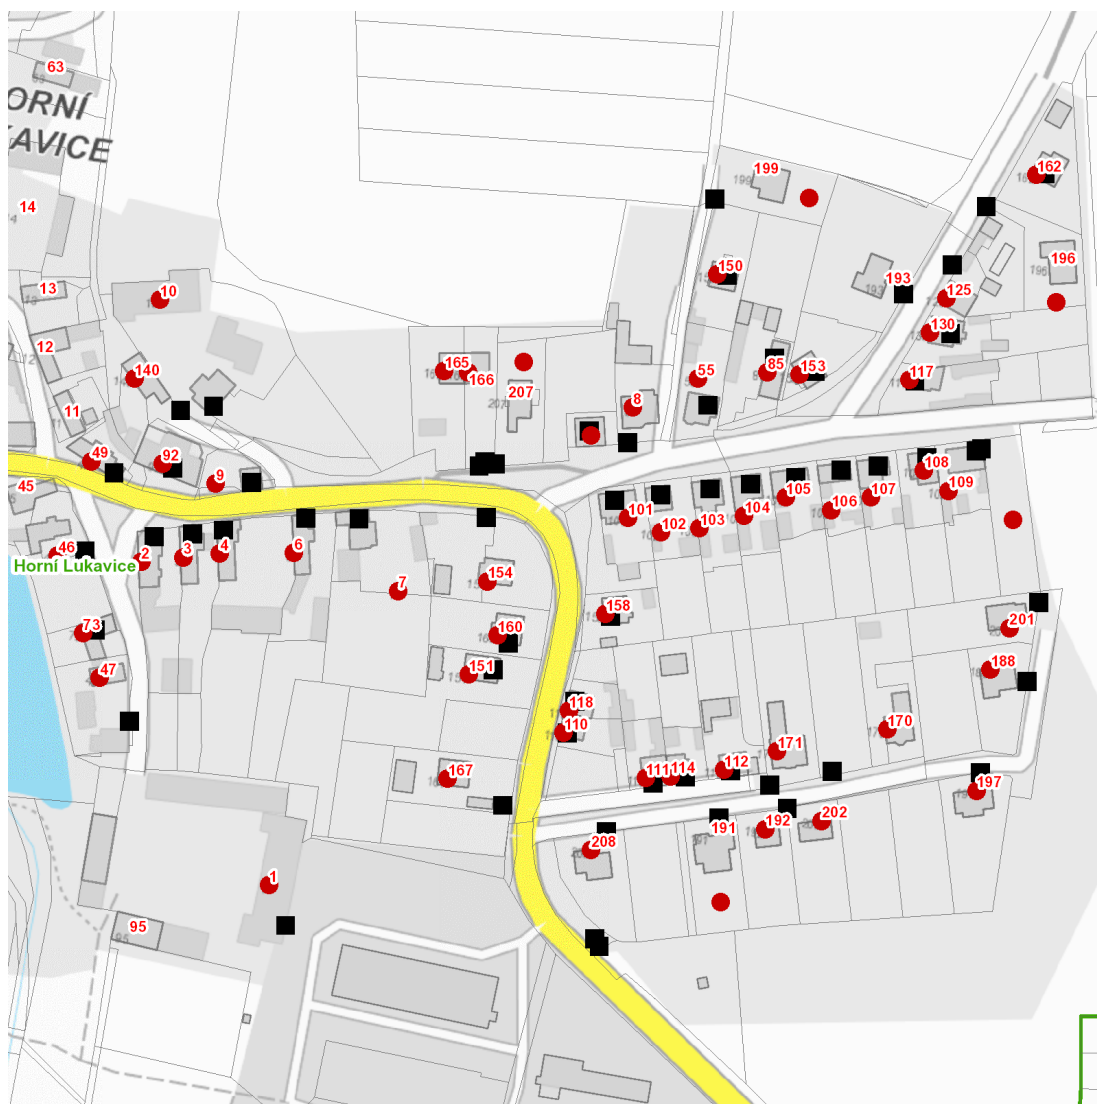

dne **13. 6. 2023** od **7:30** do **10:30** hodin

---

**Plánovaná odstávka zahrnuje tyto lokality:****Horní Lukavice (okres Plzeň-jih)**

č. p. 1, 2, 3, 4, 6-10, 46, 47, 49, 55, 73, 85, 92, 101-112, 114, 117, 118, 125, 130, 140, 150, 151, 153, 154, 158, 160, 162, 165, 166, 167, 170, 171, 188, 192, 197, 201, 202, 208

kat. území **Horní Lukavice** (kód **629693**): parcelní č. 3/3, 163, 225/3, 234/4, 320/1, 1425

---

**UPOZORNĚNÍ**

**Dotčené zařízení distribuční soustavy je nutné i v době odstávky považovat za zařízení pod napětím**, a proto vás žádáme o dodržení všech zásad bezpečnosti a provedení opatření potřebných k zamezení případných škod na zdraví a majetku. | Provozovatelé výroben elektřiny jsou povinni zajistit přerušeni dodávky elektřiny z výroby do vypnutého úseku distribuční soustavy.

### Orientační mapový podklad odstávkou dotčených lokalit

#### VYSVĚTLIVKY

- – adresy dotčené odstávkou elektřiny
- – místa připojení k elektrické síti dotčená odstávkou