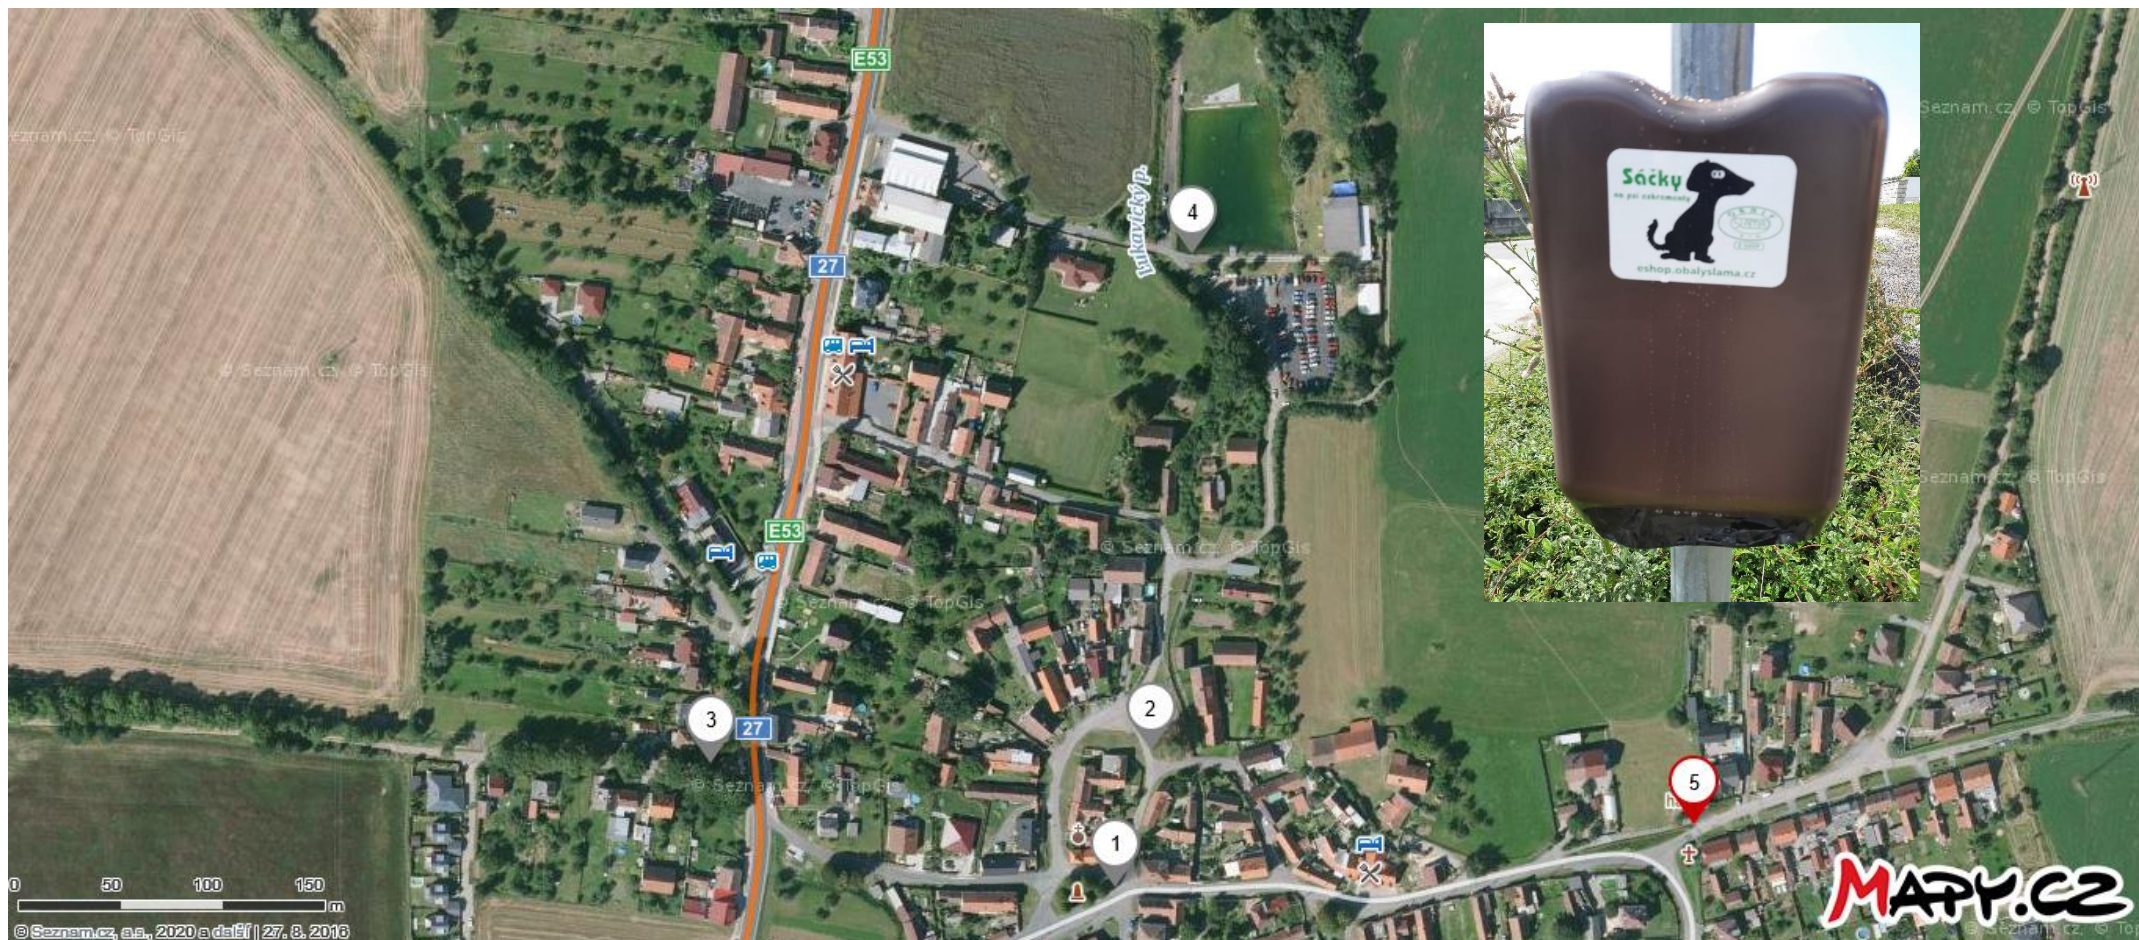

# Rozmístění sáčků na psí exkrementy na území obce Horní Lukavice

**1) náves**

**2) dětské hřiště**

**3) hlavní silnice (Podubí)**

**4) koupaliště**

**5) Bezovka (U Hasičů)**